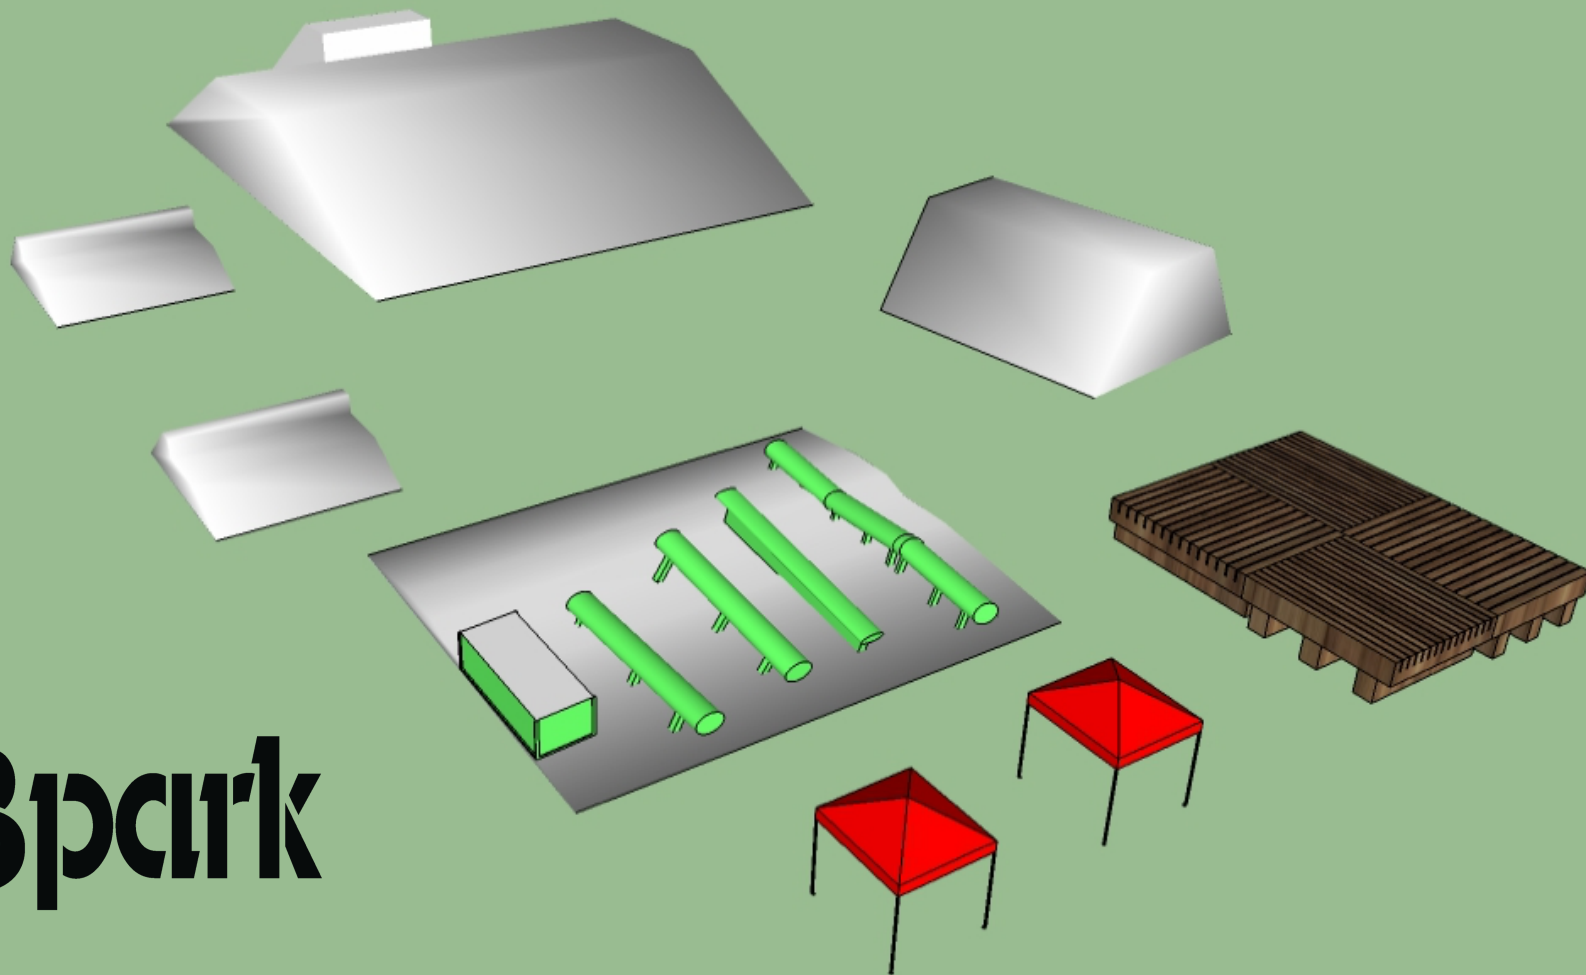

# かからpark

ジャンプ： ◆10m ◆4m ◆4m ◆フロントスパイン

ジブアイテム： ◆ワイドボックス ◆フラット塩ビパイプ

◆ダウン塩ビチューブ ◆ダウンチューブレール ◆ダブルダウンレール

※毎週木曜日13時～メンテナンスクローズとさせていただきます。

パークアイテムも変更になる場合がございます。