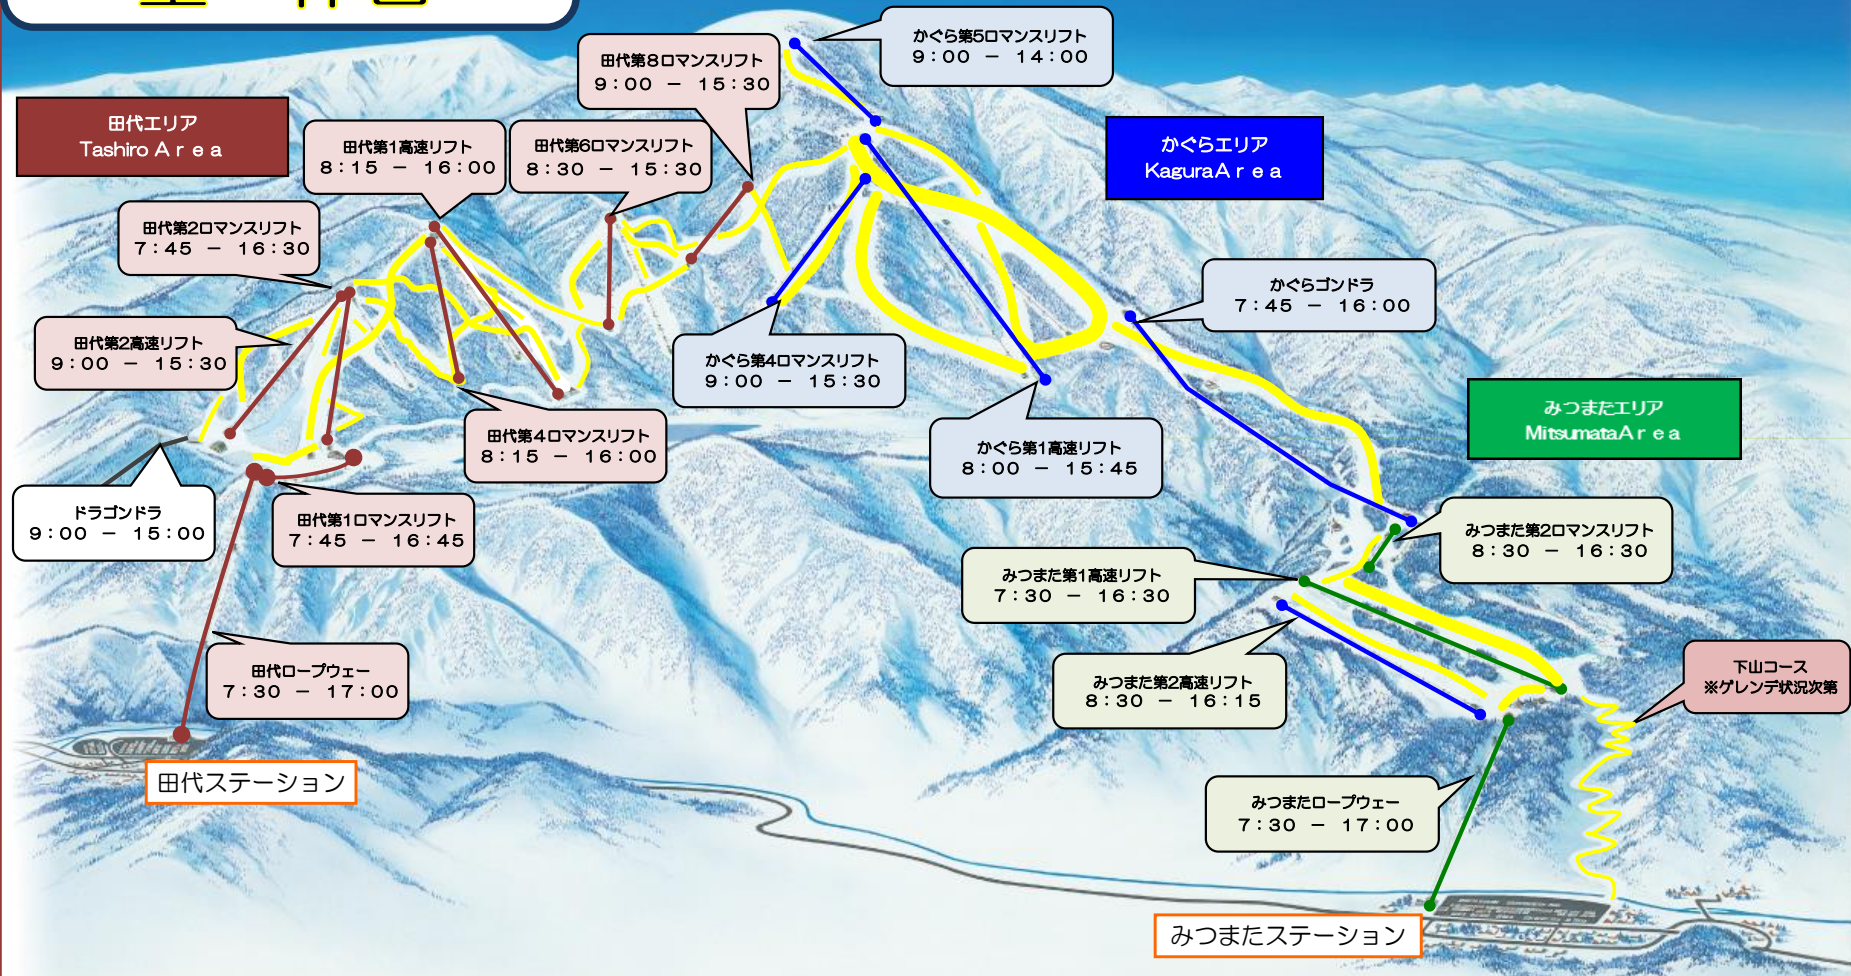

営業MAP 土・休日

— 滑走可

◇ 天候・コース状況などにより営業時間・営業内容を変更したり、ロープウェー・リフト・ Gondola を運休する場合がございます。お出かけの際は、事前にご確認ください。