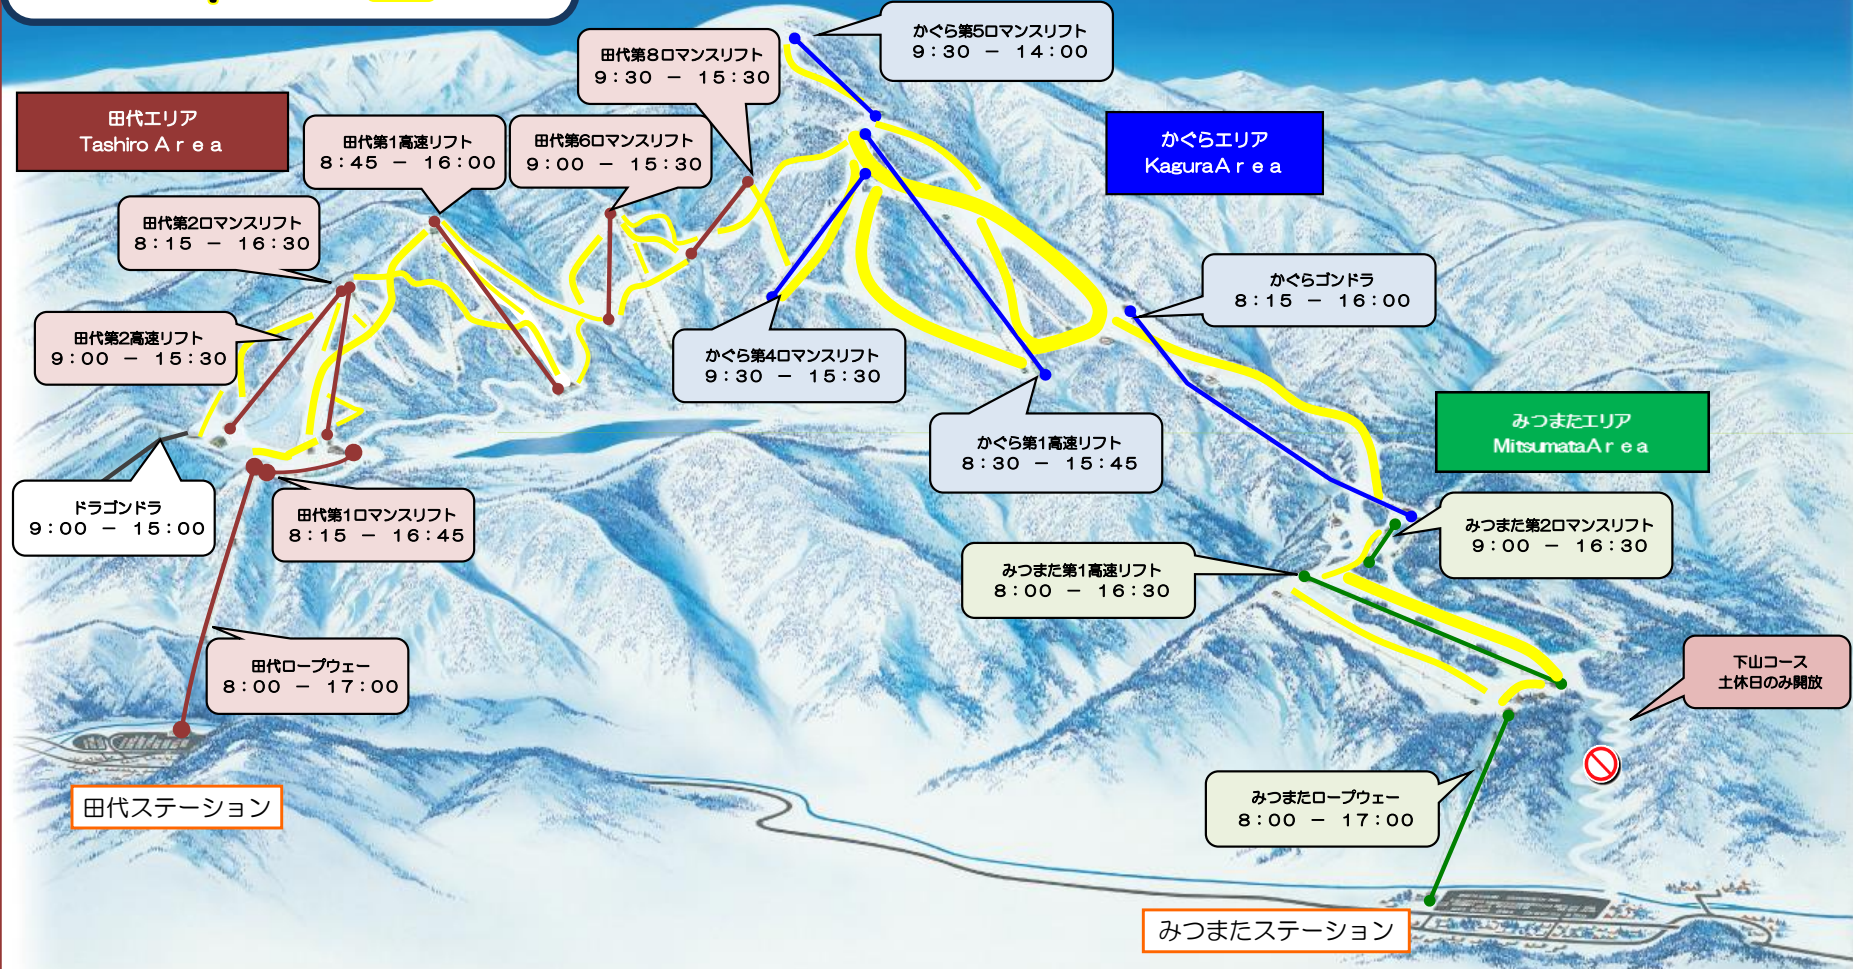

営業MAP 平日

— 滑走可
 滑走不可

◇ 天候・コース状況などにより営業時間・営業内容を変更したり、ロープウェー・リフト・ Gondola を運休する場合がございます。お出かけの際は、事前にご確認ください。