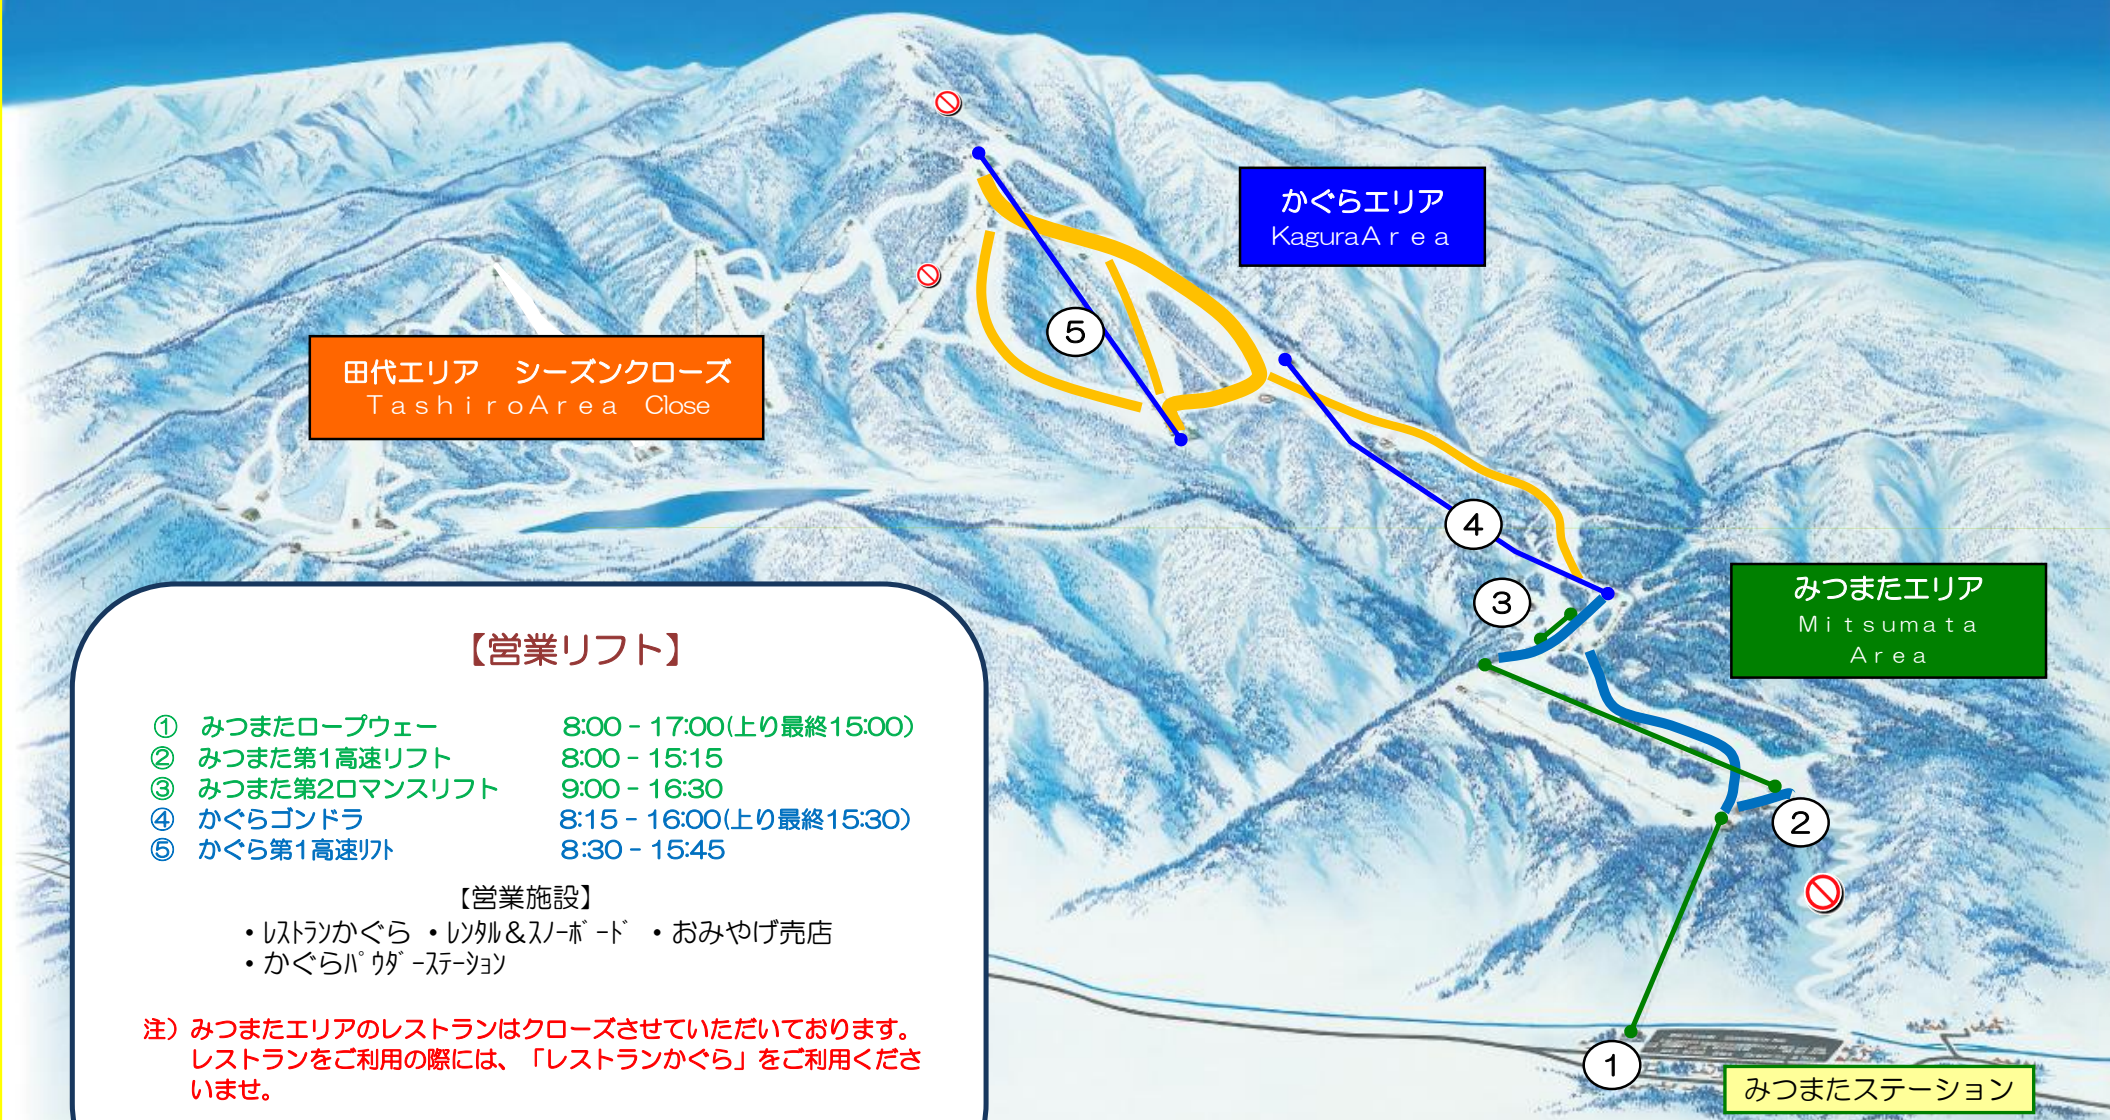

# 《平日》

田代エリア シーズンクローズ  
Tashiro Area Close

かぐらエリア  
Kagura Area

みつまたエリア  
Mitsumata Area

みつまたステーション

## 【営業リフト】

- |   |               |                         |
|---|---------------|-------------------------|
| ① | みつまたロープウェー    | 8:00 - 17:00(上り最終15:00) |
| ② | みつまた第1高速リフト   | 8:00 - 15:15            |
| ③ | みつまた第2ロマンスリフト | 9:00 - 16:30            |
| ④ | かぐら Gondola   | 8:15 - 16:00(上り最終15:30) |
| ⑤ | かぐら第1高速リフト    | 8:30 - 15:45            |

## 【営業施設】

- ・レストランかぐら
- ・リソール&スノーボード
- ・おみやげ売店
- ・かぐらパークステーション

注) みつまたエリアのレストランはクローズさせていただいております。  
レストランをご利用の際は、「レストランかぐら」をご利用くださいませ。

— 滑走可能コース — 連絡コース — 閉鎖コース

◆ 天候や融雪状況により営業時間・営業内容を変更したり、ロープウェー・リフト・ Gondola を運休する場合がございます。お出かけ前にご確認ください。