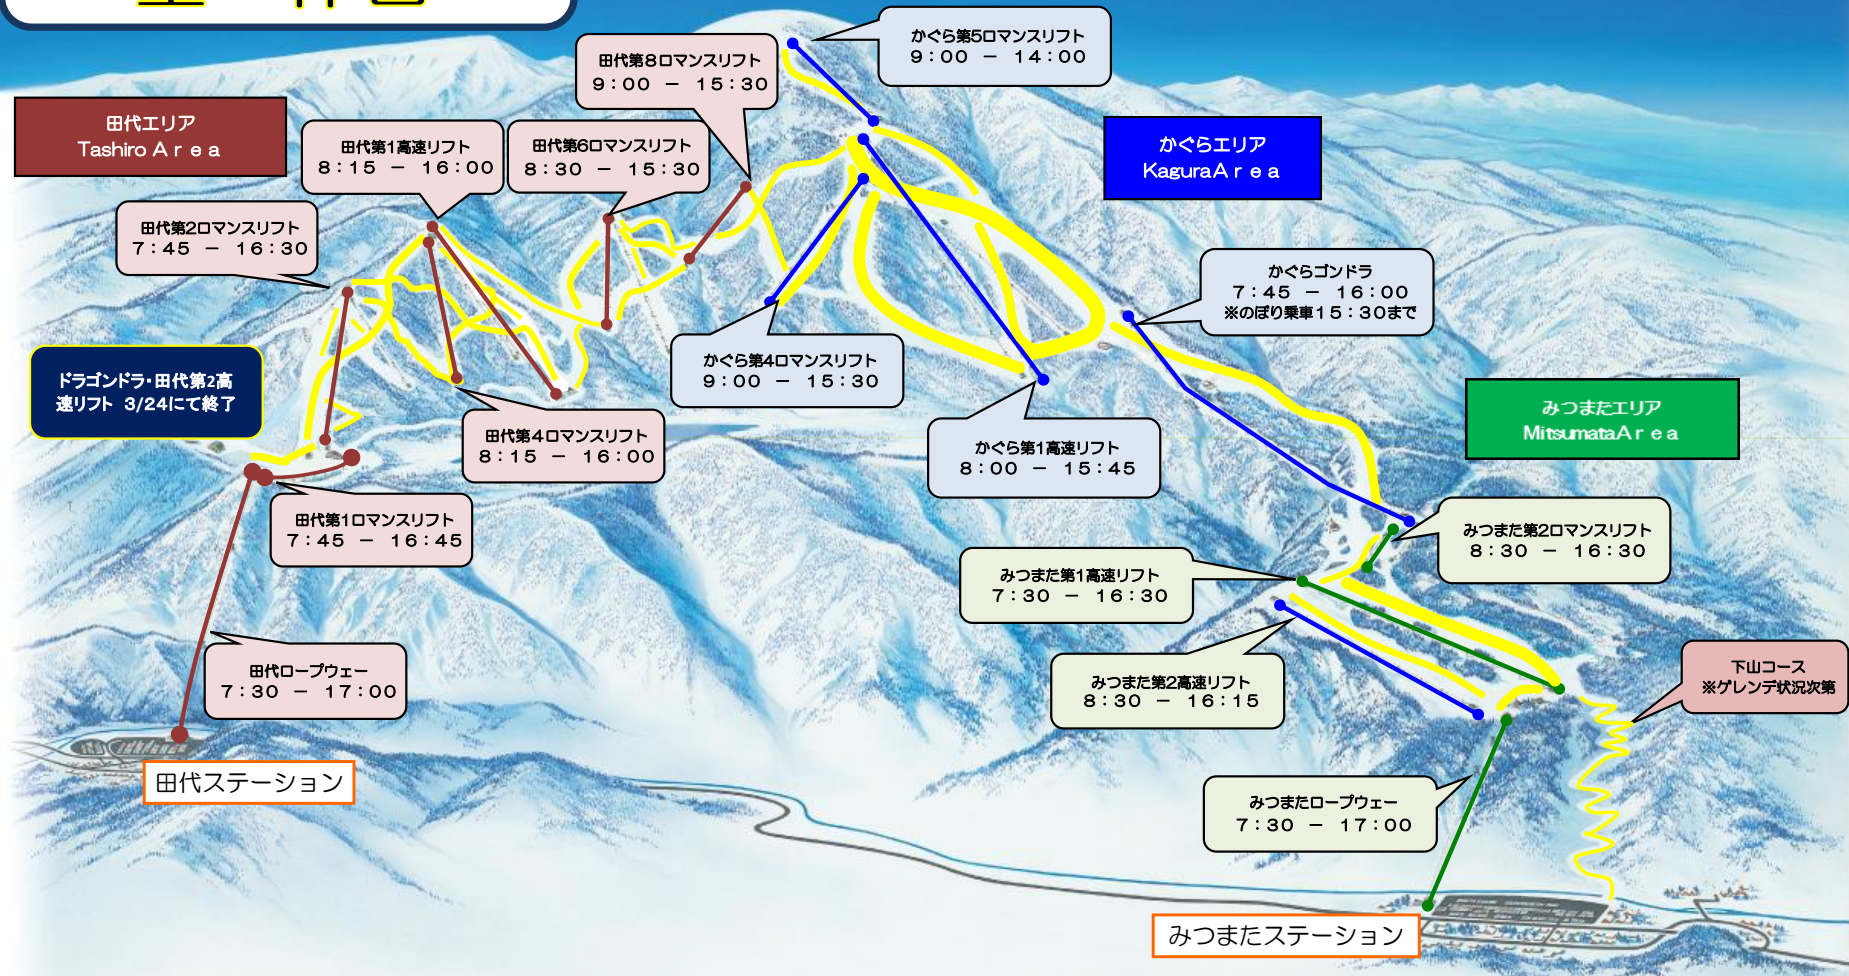

営業MAP 土・休日

— 滑走可

◇ 天候・コース状況などにより営業時間・営業内容を変更したり、ロープウェー・リフト・ Gondola を運休する場合がございます。お出かけの際は、事前にご確認ください。