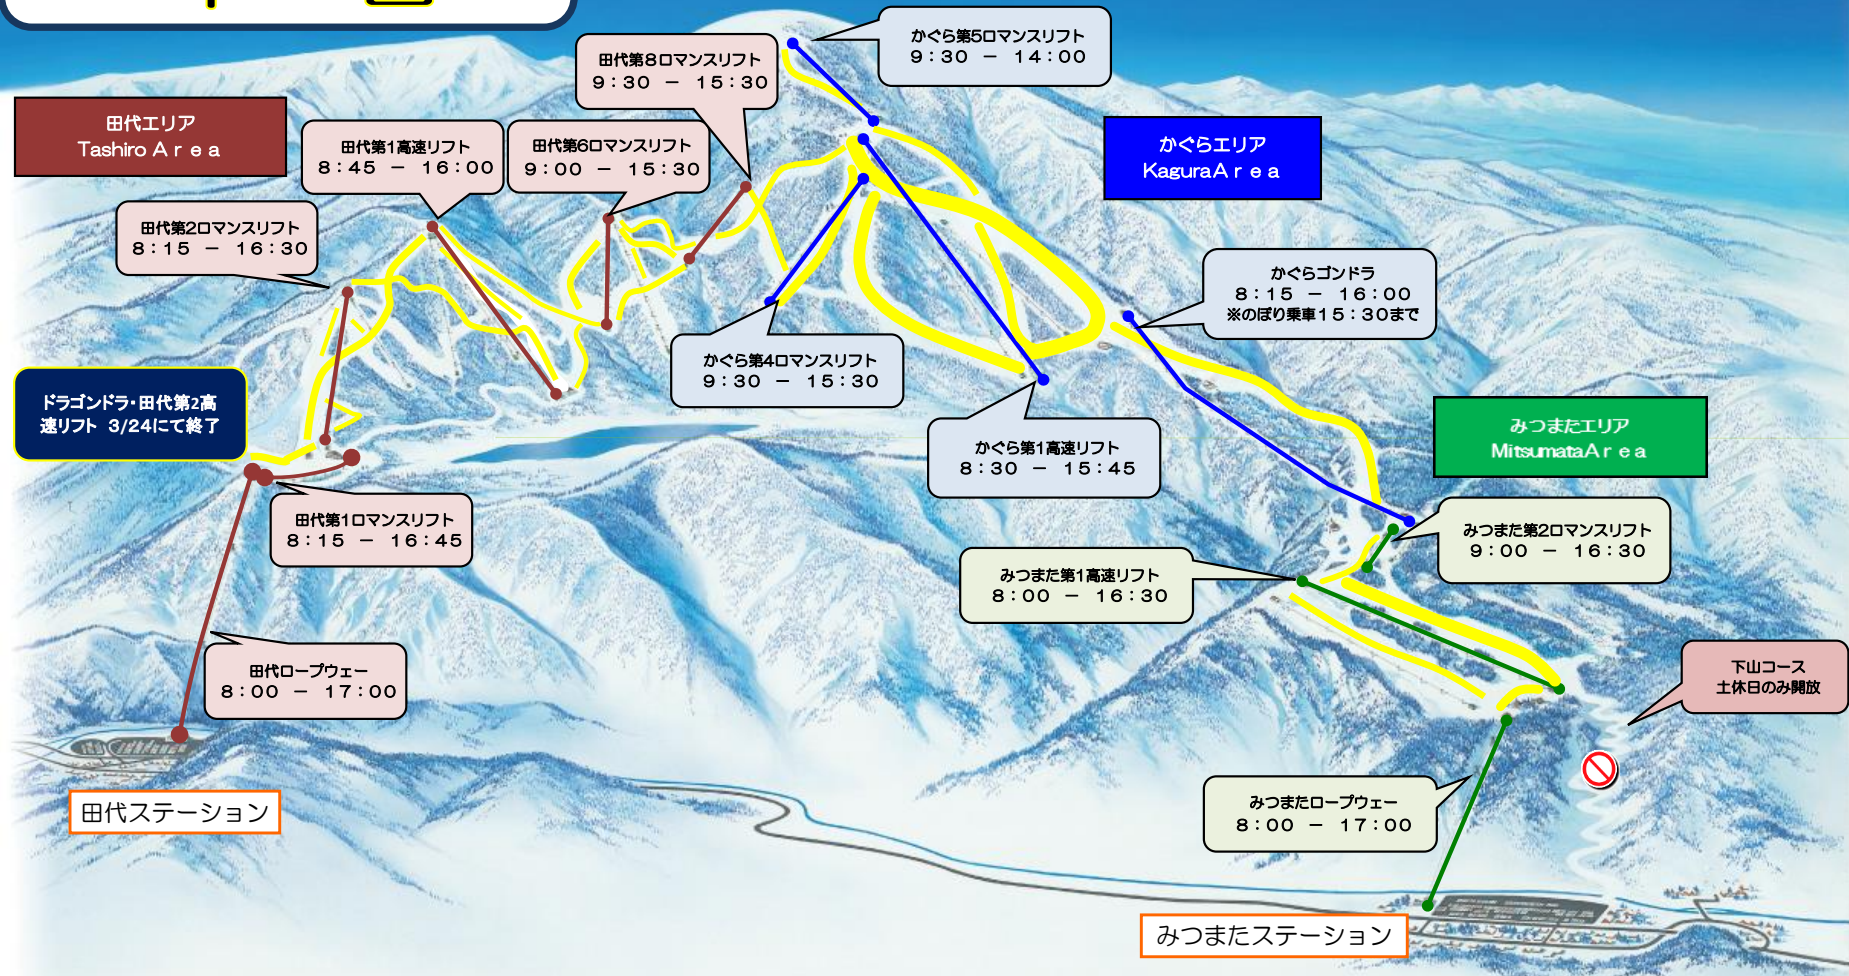

# 営業MAP 平 日

— 滑走可  
 滑走不可

◇ 天候・コース状況などにより営業時間・営業内容を変更したり、ロープウェー・リフト・ Gondola を運休する場合がございます。お出かけの際は、事前にご確認ください。