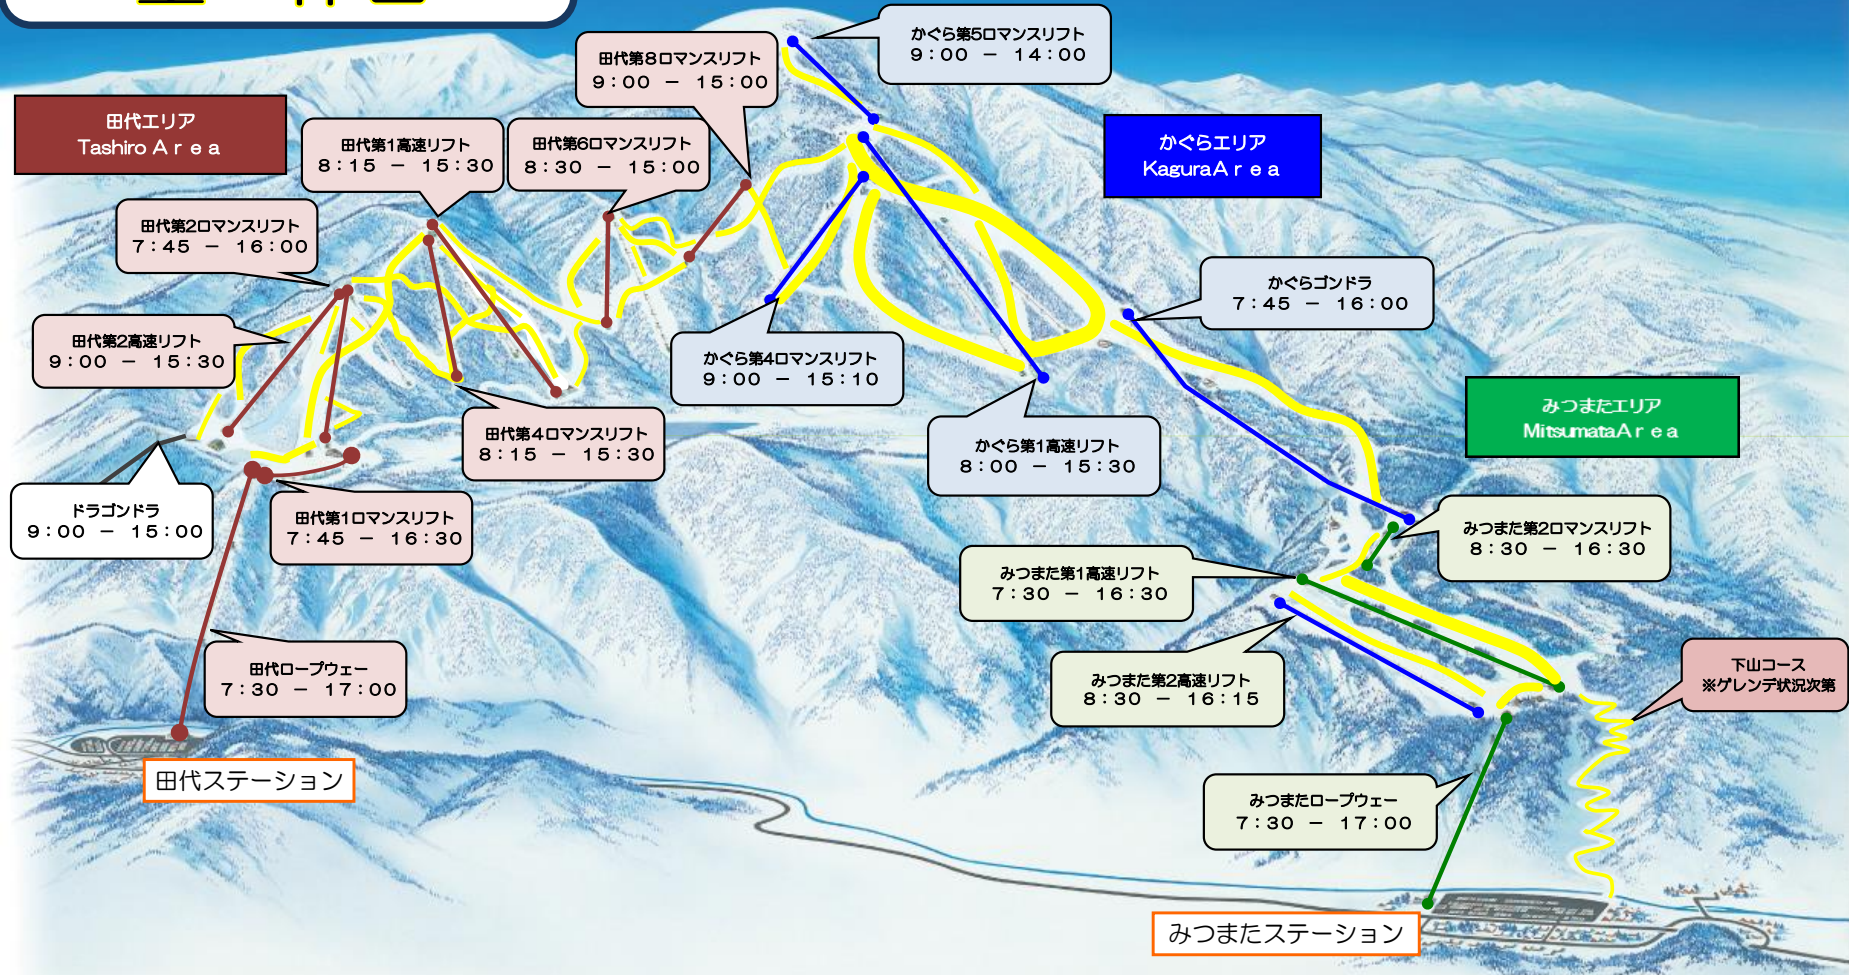

営業MAP 土・休日

● 滑走グレンデ

◇ 天候・コース状況などにより営業時間・営業内容を変更したり、ロープウェー・リフト・ゴンドラを運休する場合がございます。お出かけの際は、事前にご確認ください。