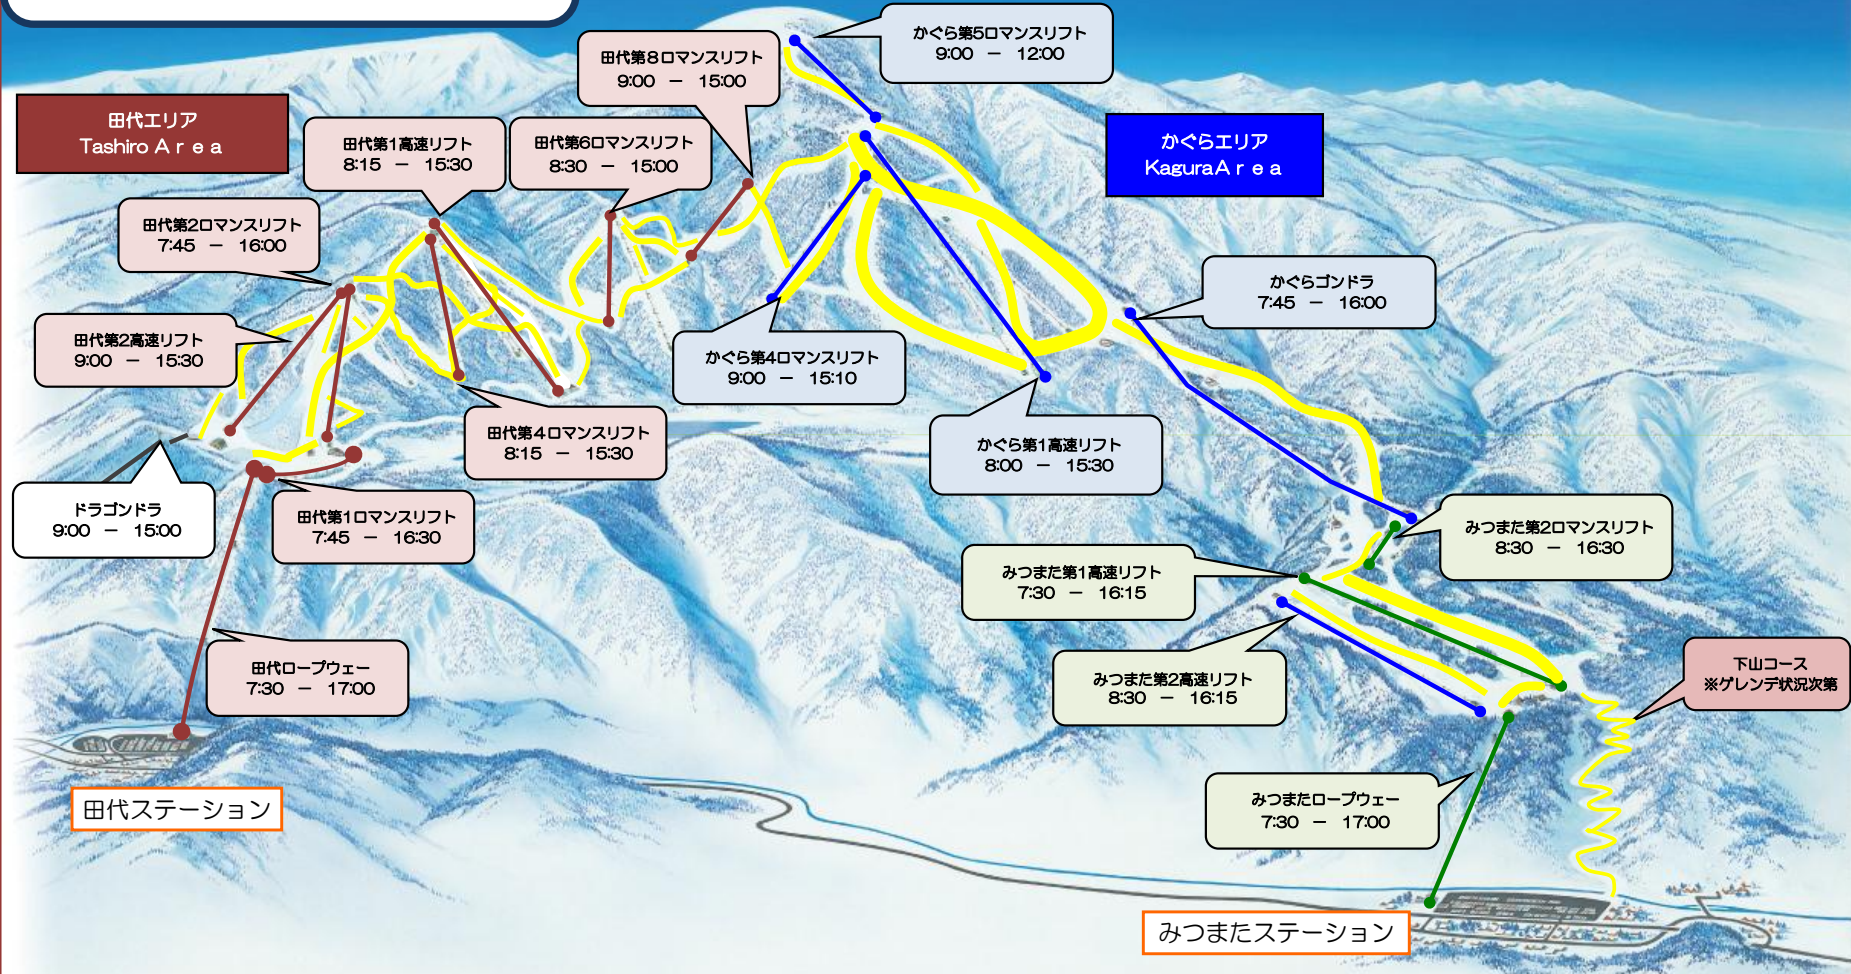

営業MAP

1月(土休日)

- 滑走ゲレンデ
- ⊘ クローズコース

◇ 天候・コース状況などにより営業時間・営業内容を変更したり、ロープウェー・リフト・ゴンドラを運休する場合がございます。お出かけの際は、事前にご確認ください。