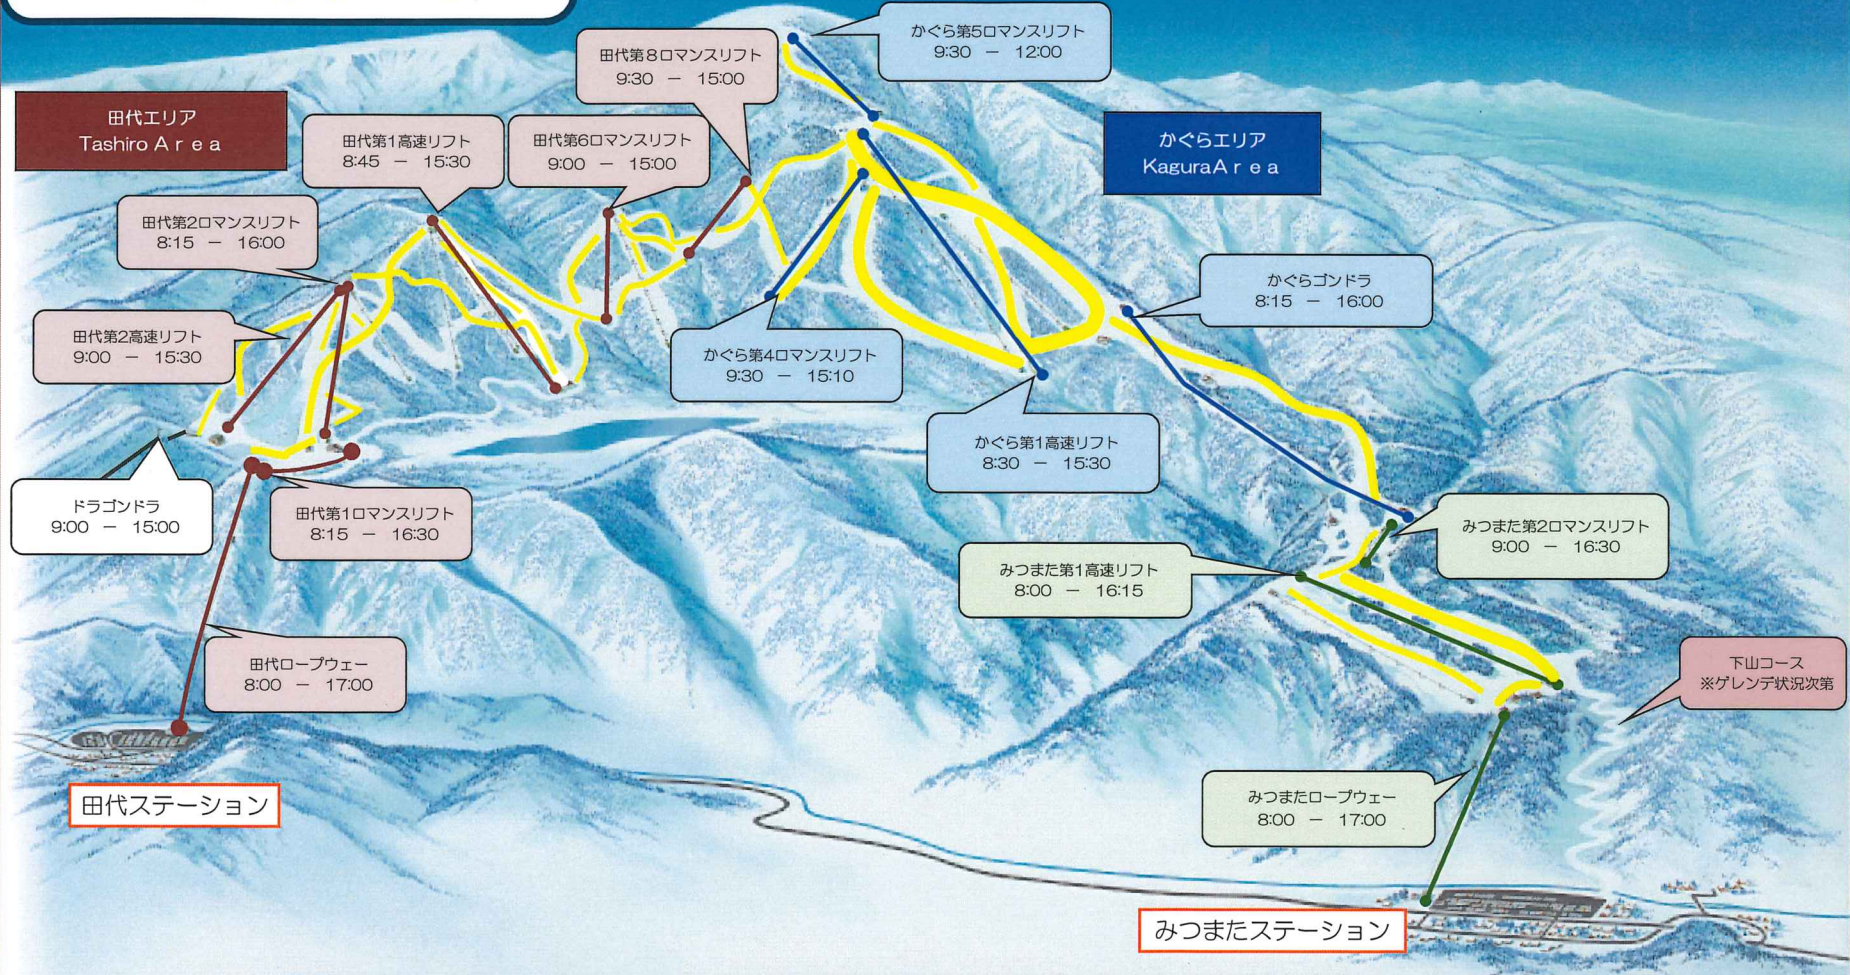

営業MAP

1月(平日)

-  滑走ゲレンデ
-  クローズコース

◇ 天候・コース状況などにより営業時間・営業内容を変更したり、ロープウェー・リフト・ゴンドラを運休する場合がございます。
お出かけの際は、事前にご確認ください。