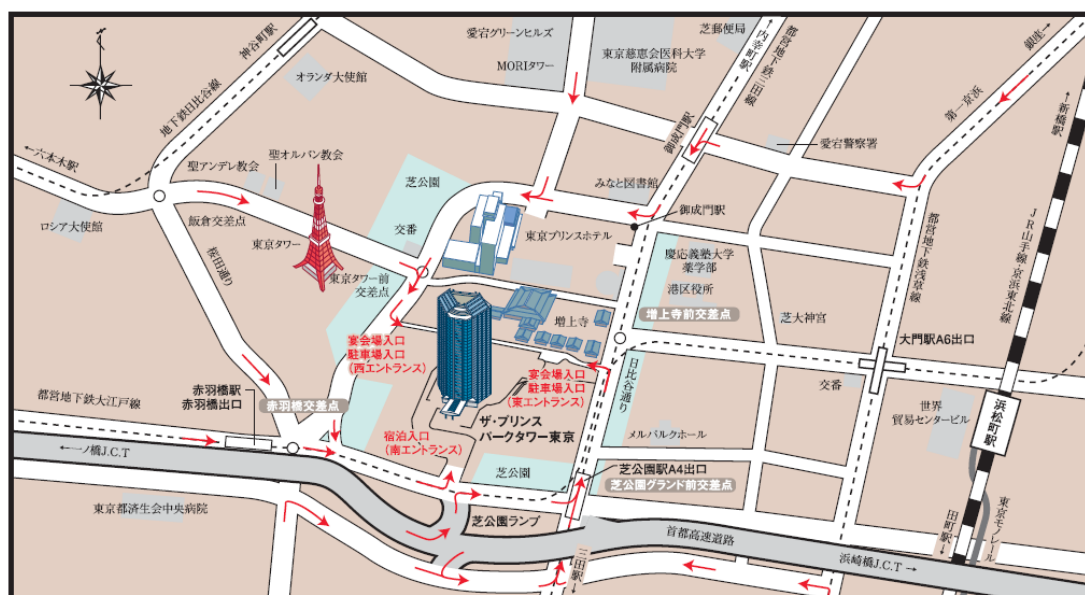

ザ・プリンス パークタワー東京 駐車場利用のご案内

駐車場料金のご案内

A. 時間駐車

8:00～20:00	30分	¥500
20:00～8:00	60分	¥100
平日(最大料金)	当日24時まで	¥2,700
土日祝日(最大料金)		なし

B. サービス駐車(駐車券に認証のあるものに限ります)

ご宿泊	1泊につき¥1,500
ご宴会	4時間まで無料
ご飲食	¥2,000以上ご利用のお客さま 2時間まで無料 ¥5,000以上ご利用のお客さま 3時間まで無料 ご飲食とお買物の合計金額が¥5,000以上のお客さま 3時間まで無料
お買物	¥5,000以上 3時間まで無料
スパ&フィットネス	無料(会員のみ)
ボウリングサロン	3時間まで無料

C. その他

- ・超過した場合、別途「駐車料金」をいただきます。
- ・駐車券は必ずお手元にお持ちください。

【アクセス】

東京駅から4km(平常時10分)

羽田空港から(首都高速芝公園経由)16km(平常時15分)

ザ・プリンスパークタワー東京

〒105-8563 東京都港区芝公園4-8-1

TEL: 03-5400-1111 FAX: 03-5400-1110

www.princehotels.co.jp/parktower/