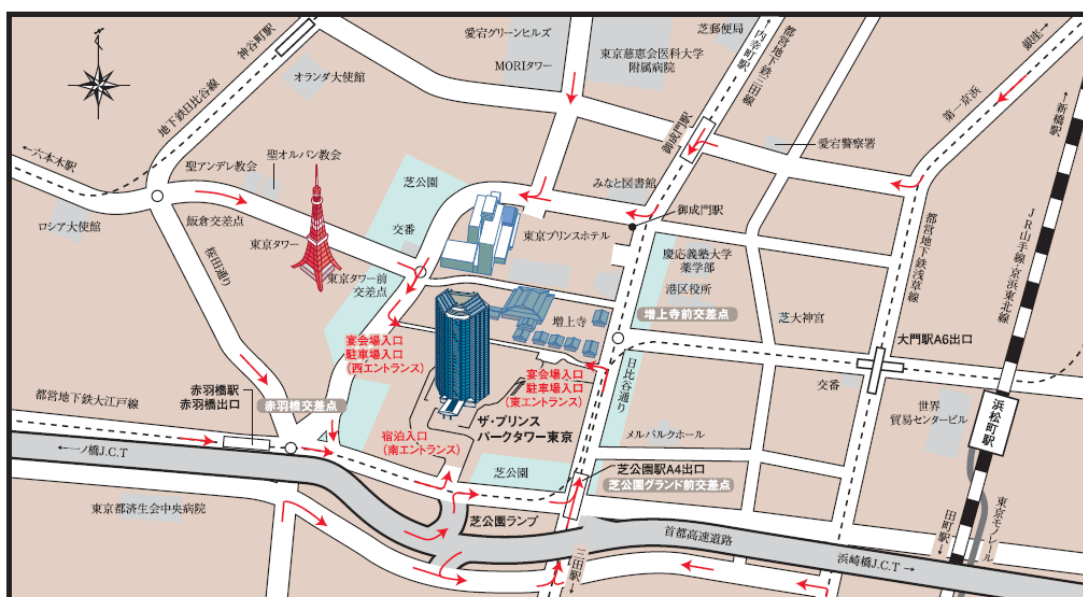

ザ・プリンス パークタワー東京 駐車場利用のご案内

駐車場料金のご案内

A. 時間駐車

8:00～20:00	30分	¥500
20:00～8:00	60分	¥100
平日(最大料金)	当日24時まで	¥2,700
土日祝日(最大料金)		なし

B. サービス駐車(駐車券に認証のあるものに限ります)

ご宿泊	1泊につき¥1,500
ご宴会	4時間まで無料
ご飲食	¥2,000以上ご利用のお客さま 2時間まで無料 ¥5,000以上ご利用のお客さま 3時間まで無料 ご飲食とお買物の合計金額が¥5,000以上のお客さま 3時間まで無料
お買物	¥5,000以上 3時間まで無料
スパ&フィットネス	無料(会員のみ)
ボウリングサロン	3時間まで無料

C. その他

- ・超過した場合、別途「駐車料金」をいただきます。
- ・駐車券は必ずお手元にお持ちください。

【アクセス】

東京駅から4km(平常時10分)

羽田空港から(首都高速芝公園経由)16km(平常時15分)

ザ・プリンスパークタワー東京

〒105-8563 東京都港区芝公園4-8-1

TEL: 03-5400-1111 FAX: 03-5400-1110