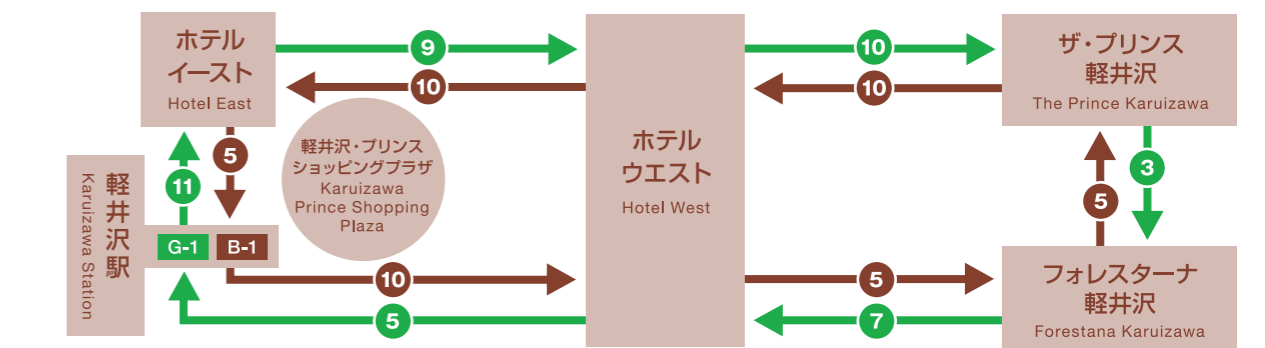

軽井沢駅／センターモール から From Karuziwa Station / Center Mall

軽井沢・プリンスショッピングプラザ ガーデンモール、ウエスト／軽井沢プリンスホテル ウェスト
フォレスターナ軽井沢 / ザ・プリンス 軽井沢
To Karuziwa Prince Shopping Plaza Garden Mall, West / Hotel West / Forestana Karuziwa / The Prince Karuziwa

軽井沢・プリンスショッピングプラザ ニューイースト / 軽井沢プリンスホテル イースト
ザ・プリンス ヴィラ軽井沢
To Karuziwa Prince Shopping Plaza New East / Karuziwa Prince Hotel East / The Prince Villa Karuziwa

「森のホットスプリング」は、軽井沢プリンスホテル イースト、ザ・プリンス 軽井沢、ザ・プリンス ヴィラ軽井沢にご宿泊のお客さま専用です。「スパ ザ フォレスト プリンス」は、どなたでもご利用いただけます。
FOREST HOT-SPRING is only for the guests staying in Karuziwa Prince Hotel East, The Prince Karuziwa and The Prince Villa Karuziwa. But, any guests can use SPA THE FOREST PRINCE.

ルートマップ略図／施設間所要時間の目安 Rough map and Required time

※ 10 10 数字は、施設間移動の所要時間の目安になります。 *Numbers (10 10) show required time between facilities.