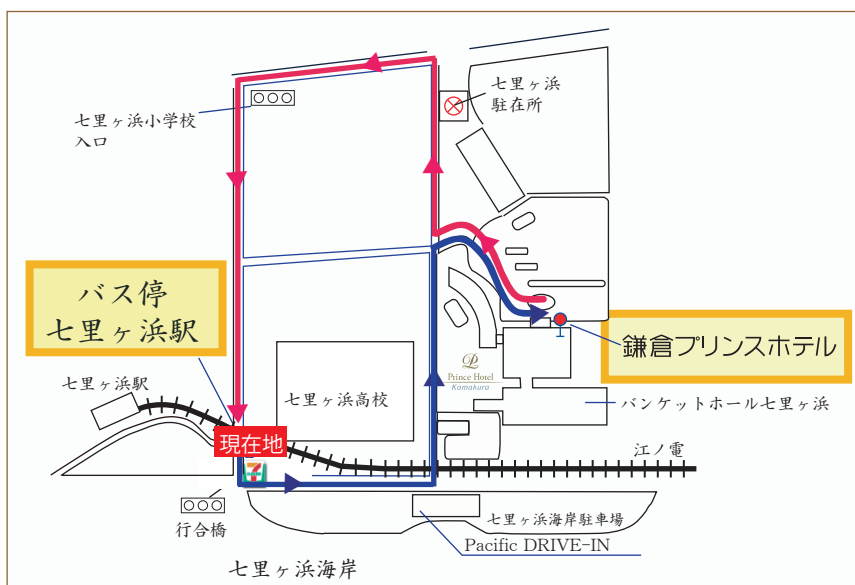

七里ヶ浜駅 ～ 鎌倉プリンスホテル シャトルバスのご案内

2019年3月31日まで

時刻表

七里ヶ浜駅バス停		↔	鎌倉プリンスホテル	
	七里ヶ浜駅前 発		鎌倉プリンスホテル 発	
9	35		30	
10	05 35		00 30	
11	35		30	
12	20		15	
13				
14	35		30	
15	35		30	
16	05 35		00 30	
17	05 35		00 30	

※ホテル専用無料シャトルバスが、七里ヶ浜駅バス停より出発いたします。[所要時間:約5分]

※天候や状況により運行時間の変更・中止がございます。あらかじめご了承ください

Prince Hotel
Kamakura