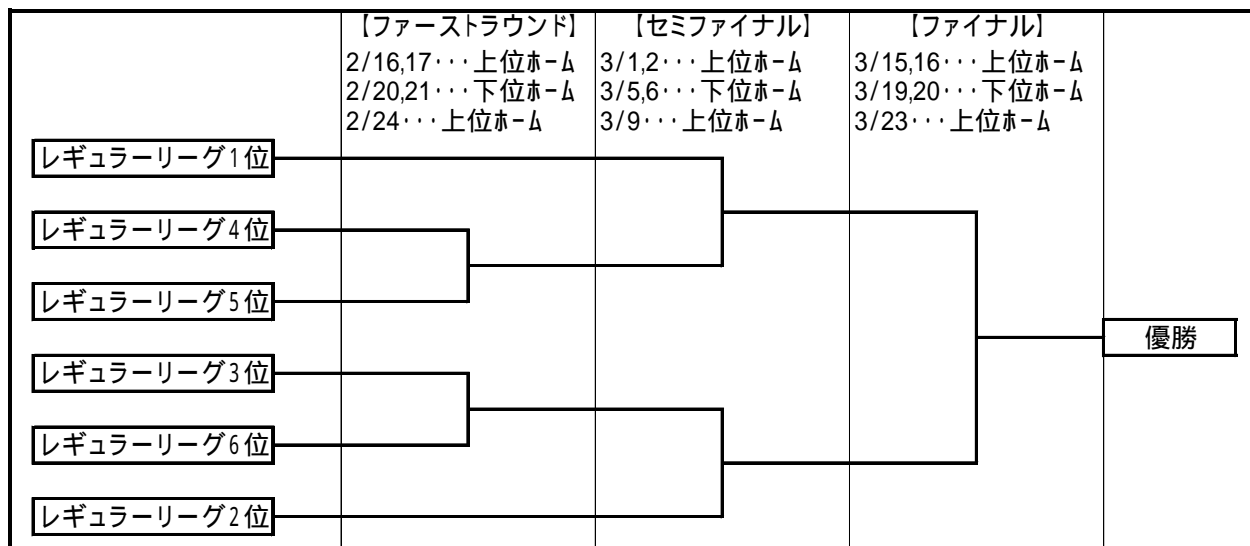

順位	チーム名	試合数	勝点	60分勝	OT勝	引分	OT負	60分負	得点	失点	得失点差					
1	High1	29	58	17	-	2	-	1	-	2	-	7	115	-	83	32
2	SEIBU	28	55	18	-	0	-	1	-	0	-	9	126	-	70	56
3	王子製紙	29	54	16	-	1	-	2	-	2	-	8	107	-	74	33
4	クレインズ	28	47	14	-	1	-	2	-	1	-	10	94	-	79	15
5	アニャンハルラ	28	41	12	-	1	-	2	-	1	-	12	86	-	86	0
6	アイスバックス	28	30	8	-	2	-	2	-	0	-	16	57	-	97	-40
7	中国シャークス	30	10	3	-	0	-	0	-	1	-	26	63	-	159	-96

1位から6位チームのプレーオフ進出が確定。

王子製紙3位以上が決定。クレインズの4位以下が確定。

アイスバックスの6位が確定。シャークスの7位が確定。

レギュラーリーグ1位の可能性は、High1とSEIBUのみ。

残り試合SEIBUが2連勝(60分勝)すれば、SEIBUがレギュラーリーグ1位を獲得。リーグ規定順位決定方法で勝点と同じ場合、OT負で得た勝点を除いた合計勝点で順位を決定するため。

プレーオフフォーマット

どのラウンドも、5回戦制で、先に3勝したチームが勝ち上がる「ベスト・オブ・ファイブ」方式。

ホームチームに与えられるホームアドバンテージの権利(ユニフォーム選択権、選手交代の選択権)は、全てのゲームにおいて、常に上位チームが有する。第3,4戦は下位チームのホームアリーナで行うが、ホームアドバンテージは上位チームが有する。